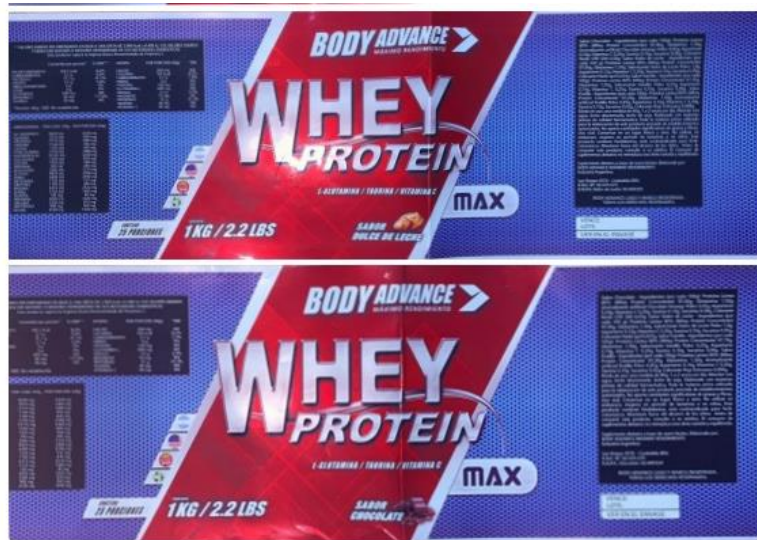

Fuente: ANMAT. Comunicado. 03/12/2020. Disponible en: <https://www.argentina.gob.ar/noticias/retiro-del-mercado-de-suplementos-dietarios-whey-protein-de-body-advance>